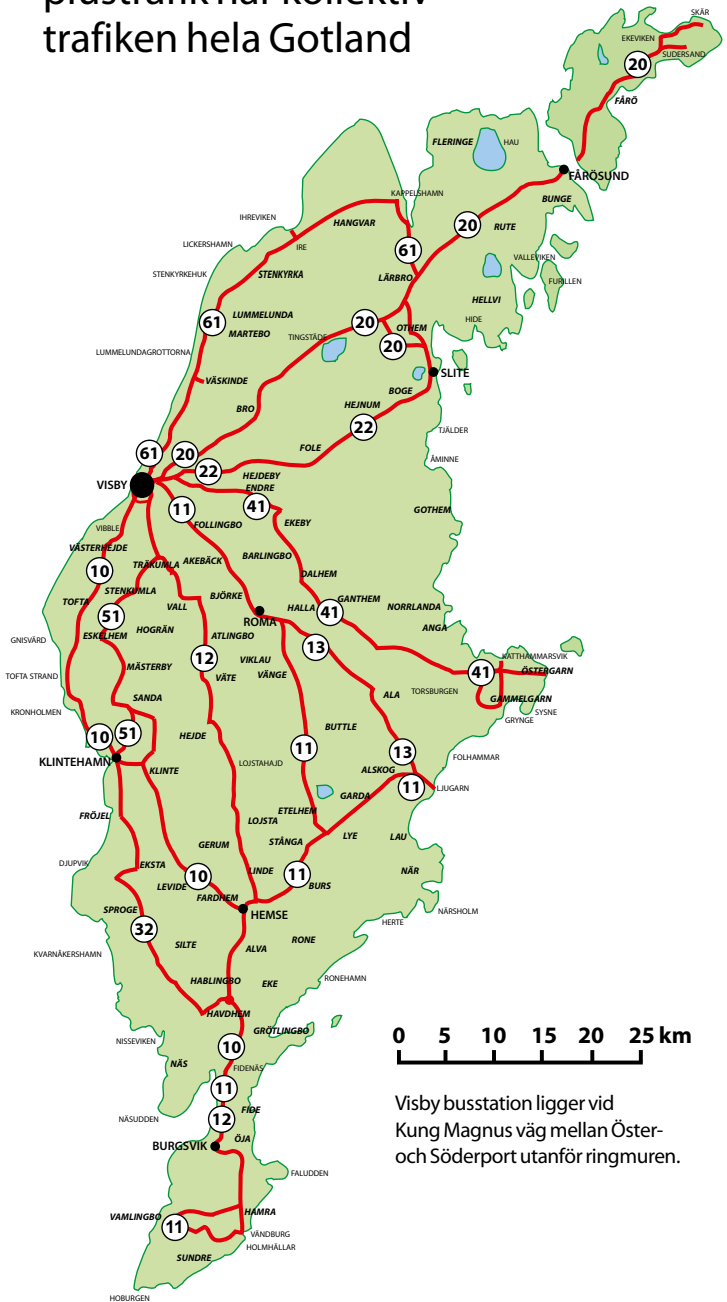

Med linjetrafik och plustrafik når kollektivtrafiken hela Gotland

Ortnamnsförteckning

Ortnamn trafikeras av linjenummer

Ala	11, 13	Isums	12
Alskog	11, 13	Kappelshamn	61
Alva	10, 11, 12	Katthammarsvik	41
Atlingbo	12	Klintehamn	10, 32, 51
Bjärges	11	Kräklingbo	41
Boge	22	Larsarve, Källunge	22
Bro	20	Levide	10
Bunge	20	Linde	12
Burgsvik	10, 11, 12	Ljugarn	11, 13
Buttle	11	Lojsta	12
Bäl	22	Lummelunda	61
Dalhem	41	Lye	11
Ekeby	41	Lärbro	20, 61
Endre	41	Othem	20
Eskelhem	51	Roma	11, 13
Etelhem	11	Rute	20
Fardhem	10	Sanda	51
Fidenäs	10, 11, 12	Silte	32
Fole (Krampebro)	22	Sjonhem	11, 13
Follingbo	11	Slite	20, 22, 61
Fröjel	32	Sproge	32
Fårösund	20	Stenkumla	51
Gammelgarn	41	Stenkyrka	61
Ganthem	41	Stånga	11
Garda	11, 13	Tingstäde	20
Grötlingbo	10, 11, 12	Tofta	10
Hablingbo	32	Träkumla	12
Hamra	11	Vall	12
Hangvar	61	Vamlingbo	11
Havdhem	10, 11, 12, 32	Vibble	10
Hejde	12	Vänge	11
Hejdeby	22	Väskinde	61
Hemse	10, 11, 12	Västergarn	10
Hörsne	41	Väte	12
Ire	61	Östergarn	41

10

Burgsvik – Klintehamn – Visby

Dagar	M-F	M-F	M-F	M-F	M-F	M-F	M-F	M-F	M-F	M-F	M-F	M-F	M-F	M-F	M-F	M-F
Tur	1	3	5	7	9	11	13	15	17	19	21	23	25	27	29	31
Burgsvik																
Grå gåsen																
Björklunda																
Fidekyrkväg																
Fidenäs																
Grötlingbo																
Havdhem																
Rangsarve																
Ringome																
Hemse kyrka																
Hemse busstation		06.20								14.55		17.10		20.00		23.15
Hemse vårdcentral		x								x		x		x		x
Fardhem		x								x		x		x		x
Skogs		x								x		x		x		x
Levide		x								x		x		x		x
Snögrinde		x								x		x		x		x
Odvalds		x								x		x		x		x
Klintehamn hamn						11.15										
Klintehamn	05.50	06.55	08.20	09.20	10.25	11.20	12.20	13.20	14.20	15.20	16.15	17.35	19.40	20.30	21.05	23.40
Klintehamn hamn											16.20	17.40				
Björkhaga	x	x	x	x	x	x	x	x	x	x	x	x	x	x	x	x
Kovik	x	x	x	x	x	x	x	x	x	x	x	x	x	x	x	x
Runne	x	x	x	x	x	x	x	x	x	x	x	x	x	x	x	x
Strandvägen	x	x	x	x	x	x	x	x	x	x	x	x	x	x	x	x