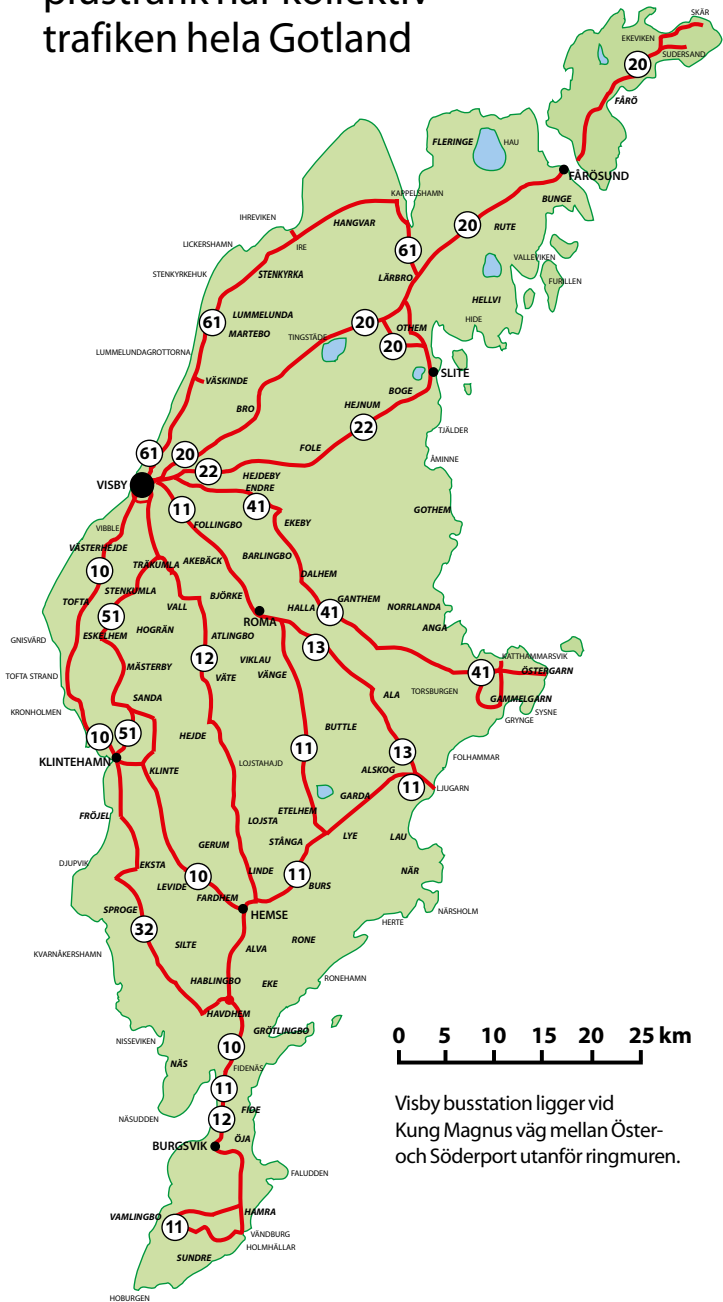

Med linjetrafik och plustrafik når kollektivtrafiken hela Gotland

Ortnamnsförteckning

Ortnamn trafikeras av linjenummer

Ala	11, 13	Isums	12
Alskog	11, 13	Kappelshamn	61
Alva	10, 11, 12	Katthammarsvik	41
Atlingbo	12	Klintehamn	10, 32, 51
Bjärges	11	Kräklingbo	41
Boge	22	Larsarve, Källunge	22
Bro	20	Levide	10
Bunge	20	Linde	12
Burgsvik	10, 11, 12	Ljugarn	11, 13
Buttle	11	Lojsta	12
Bäl	22	Lummelunda	61
Dalhem	41	Lye	11
Ekeby	41	Lärbro	20, 61
Endre	41	Othem	20
Eskelhem	51	Roma	11, 13
Etelhem	11	Rute	20
Fardhem	10	Sanda	51
Fidenäs	10, 11, 12	Silte	32
Fole (Krampebro)	22	Sjonhem	11, 13
Follingbo	11	Slite	20, 22, 61
Fröjel	32	Sproge	32
Fårösund	20	Stenkumla	51
Gammelgarn	41	Stenkyrka	61
Ganthem	41	Stånga	11
Garda	11, 13	Tingstäde	20
Grötlingbo	10, 11, 12	Tofta	10
Hablingbo	32	Träkumla	12
Hamra	11	Vall	12
Hangvar	61	Vamlingbo	11
Havdhem	10, 11, 12, 32	Vibble	10
Hejde	12	Vänge	11
Hejdeby	22	Väskinde	61
Hemse	10, 11, 12	Västergarn	10
Hörsne	41	Väte	12
Ire	61	Östergarn	41

10

Burgsvik – Klintehamn – Visby

Dagar	M-F	M-F	M-F	M-F	M-F	M-F	M-F	M-F	M-F	M-F	M-F	M-F	M-F	M-F	M-F	M-F
Tur	1	3	5	7	9	11	13	15	17	19	21	23	25	27	29	31
Burgsvik																
Grå gåsen																
Björklunda																
Fidekyrkväg																
Fidenäs																
Grötlingbo																
Havdhem																
Rangsarve																
Ringome																
Hemse kyrka																
Hemse busstation		06.20								14.55		17.10		20.00		23.15
Hemse vårdcentral		x								x		x		x		x
Fardhem		x								x		x		x		x
Skogs		x								x		x		x		x
Levide		x								x		x		x		x
Snögrinde		x								x		x		x		x
Odvalds		x								x		x		x		x
Klintehamn hamn						11.15										
Klintehamn	05.50	06.55	08.20	09.20	10.25	11.20	12.20	13.20	14.20	15.20	16.15	17.35	19.40	20.30	21.05	23.40
Klintehamn hamn											16.20	17.40				
Björkhaga	x	x	x	x	x	x	x	x	x	x	x	x	x	x	x	x
Kovik	x	x	x	x	x	x	x	x	x	x	x	x	x	x	x	x
Runne	x	x	x	x	x	x	x	x	x	x	x	x	x	x	x	x
Strandvägen	x	x	x	x	x	x	x	x	x	x	x	x	x	x	x	x